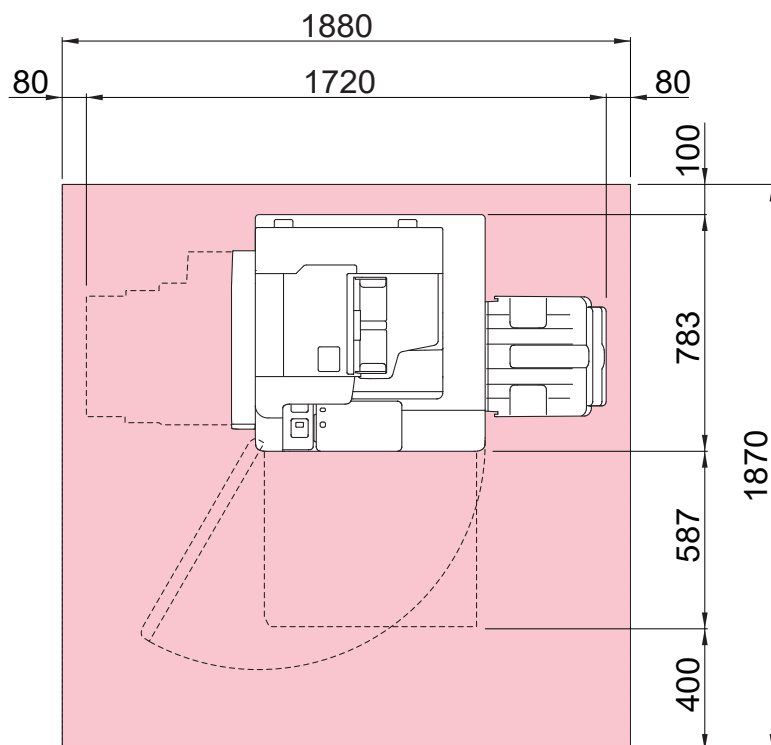

寸法図

単位：mm

最小構成

- 本体 + 手差しトレイ + オフセットキャッチトレイ *

* オフセットキャッチトレイは、Revoria Press E1100 にのみ装着可。

- 本体 + 手差しトレイ + インターポーザー D1 + フィニッシャー D6

- *1: 手差しトレイを伸張しない場合は 319mm、閉じた状態は 80mm
- *2: オフセットキャッチトレイを伸張しない場合は 356mm
- *3: トレイを伸張しない場合は 2349mm
- *4: トレイを伸張しない場合は 252mm

大容量給紙トレイ C3-DS、エアークッション給紙トレイ C1-DS は、Reveria Press E1100 には装着不可。

*2 Reveria Press E1100 には装着不可。

設置面積図

単位：mm

最小構成

- 本体 + 手差しトレイ + オフセットキャッチトレイ*

* オフセットキャッチトレイは、Revoria Press E1100 にのみ装着可。

- 本体 + 手差しトレイ + インターポーザー D1 + フィニッシャー D6

●本体 + 大容量給紙トレイ C3-DS*1 + インターフェイスデカラー D1 + 大容量スタッカー A1*2

- *1 大容量給紙トレイ B1-S、大容量給紙トレイ C3-DS、エアークッション給紙トレイ C1-DS は、同じサイズです。
大容量給紙トレイ B1-S は、Revoria Press E1136 には装着不可。
大容量給紙トレイ C3-DS、エアークッション給紙トレイ C1-DS は、Revoria Press E1100 には装着不可。
- *2 Revoria Press E1100 には装着不可。