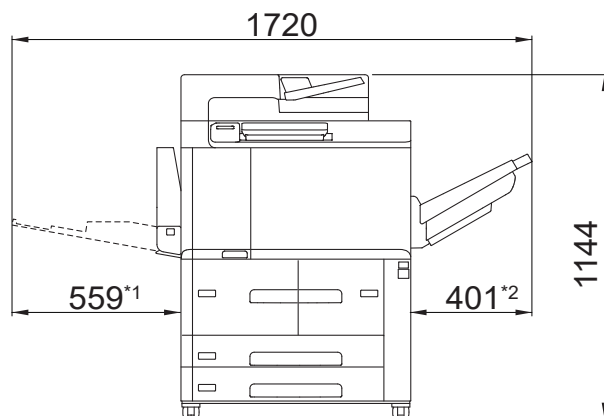

寸法図

単位：mm

最小構成

- 本体 + 手差しトレイ + オフセットキャッチトレイ *

* オフセットキャッチトレイは、Revoria Press E1100 にのみ装着可。

- 本体 + 手差しトレイ + インターポーザー D1 + フィニッシャー D6

- *1: 手差しトレイを伸張しない場合は 319mm、閉じた状態は 80mm
- *2: オフセットキャッチトレイを伸張しない場合は 356mm
- *3: トレイを伸張しない場合は 2349mm
- *4: トレイを伸張しない場合は 252mm

●本体 + 大容量給紙トレイ C3-DS*1 + インターフェイスデカーラー D1 + 大容量スタッカー A1*2

*1 大容量給紙トレイ B1-S、大容量給紙トレイ C3-DS、エアークッション給紙トレイ C1-DS は、同じサイズです。
大容量給紙トレイ B1-S は、Revoria Press E1136 には装着不可。

大容量給紙トレイ C3-DS、エアークッション給紙トレイ C1-DS は、Revoria Press E1100 には装着不可。

*2 Revoria Press E1100 には装着不可。

最大構成

- 本体 + エアークッション給紙トレイ C1-DS*¹ + インターフェイスデカーラー D1 + インターポザー D1 + 大容量スタッカー A1*²
+ 天地トリマークリーサー D2*² + 紙折りユニット CD2 + 中とじフィニッシャー D6 + 小口トリマーフォルダー D1*²

*1 大容量給紙トレイ B1-S、大容量給紙トレイ C3-DS、エアークッション給紙トレイ C1-DS は、同じサイズです。
大容量給紙トレイ B1-S は、Reveria Press E1136 には装着不可。

大容量給紙トレイ C3-DS、エアークッション給紙トレイ C1-DS は、Reveria Press E1100 には装着不可。

*2 Reveria Press E1100 には装着不可。

設置面積図

単位：mm

最小構成

- 本体 + 手差しトレイ + オフセットキャッチトレイ*

* オフセットキャッチトレイは、Revoria Press E1100 にのみ装着可。

- 本体 + 手差しトレイ + インターポーザー D1 + フィニッシャー D6