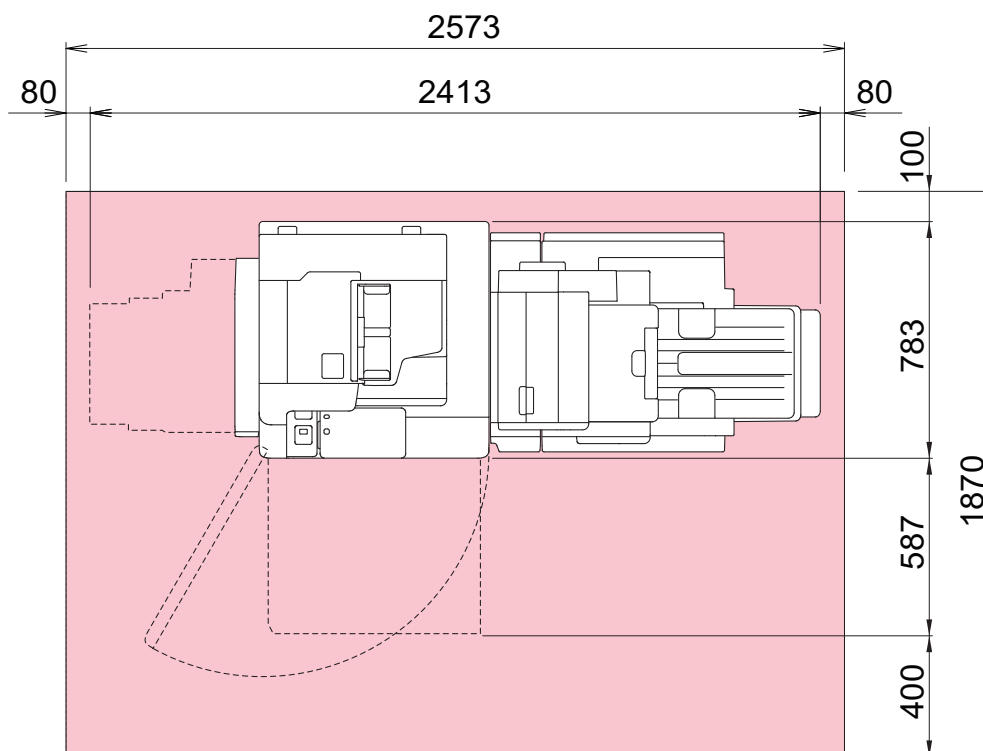

寸法図

単位：mm

最小構成

- 本体 + 手差しトレイ + オフセットキャッチトレイ *

* オフセットキャッチトレイは、Revoria Press E1100 にのみ装着可。

- 本体 + 手差しトレイ + インターポーザー D1 + フィニッシャー D6

- *1: 手差しトレイを伸張しない場合は 319mm、閉じた状態は 80mm
- *2: オフセットキャッチトレイを伸張しない場合は 356mm
- *3: トレイを伸張しない場合は 2349mm
- *4: トレイを伸張しない場合は 252mm

大容量給紙トレイ C3-DS、エアークッション給紙トレイ C1-DS は、Reveria Press E1100 には装着不可。

*2 Reveria Press E1100 には装着不可。

設置面積図

単位：mm

最小構成

- 本体 + 手差しトレイ + オフセットキャッチトレイ*

* オフセットキャッチトレイは、Revoria Press E1100 にのみ装着可。

- 本体 + 手差しトレイ + インターポーザー D1 + フィニッシャー D6

●本体 + 大容量給紙トレイ C3-DS*1 + インターフェイスデカラー D1 + 大容量スタッカー A1*2

- *1 大容量給紙トレイ B1-S、大容量給紙トレイ C3-DS、エアークッション給紙トレイ C1-DS は、同じサイズです。
大容量給紙トレイ B1-S は、Revoria Press E1136 には装着不可。
大容量給紙トレイ C3-DS、エアークッション給紙トレイ C1-DS は、Revoria Press E1100 には装着不可。
- *2 Revoria Press E1100 には装着不可。