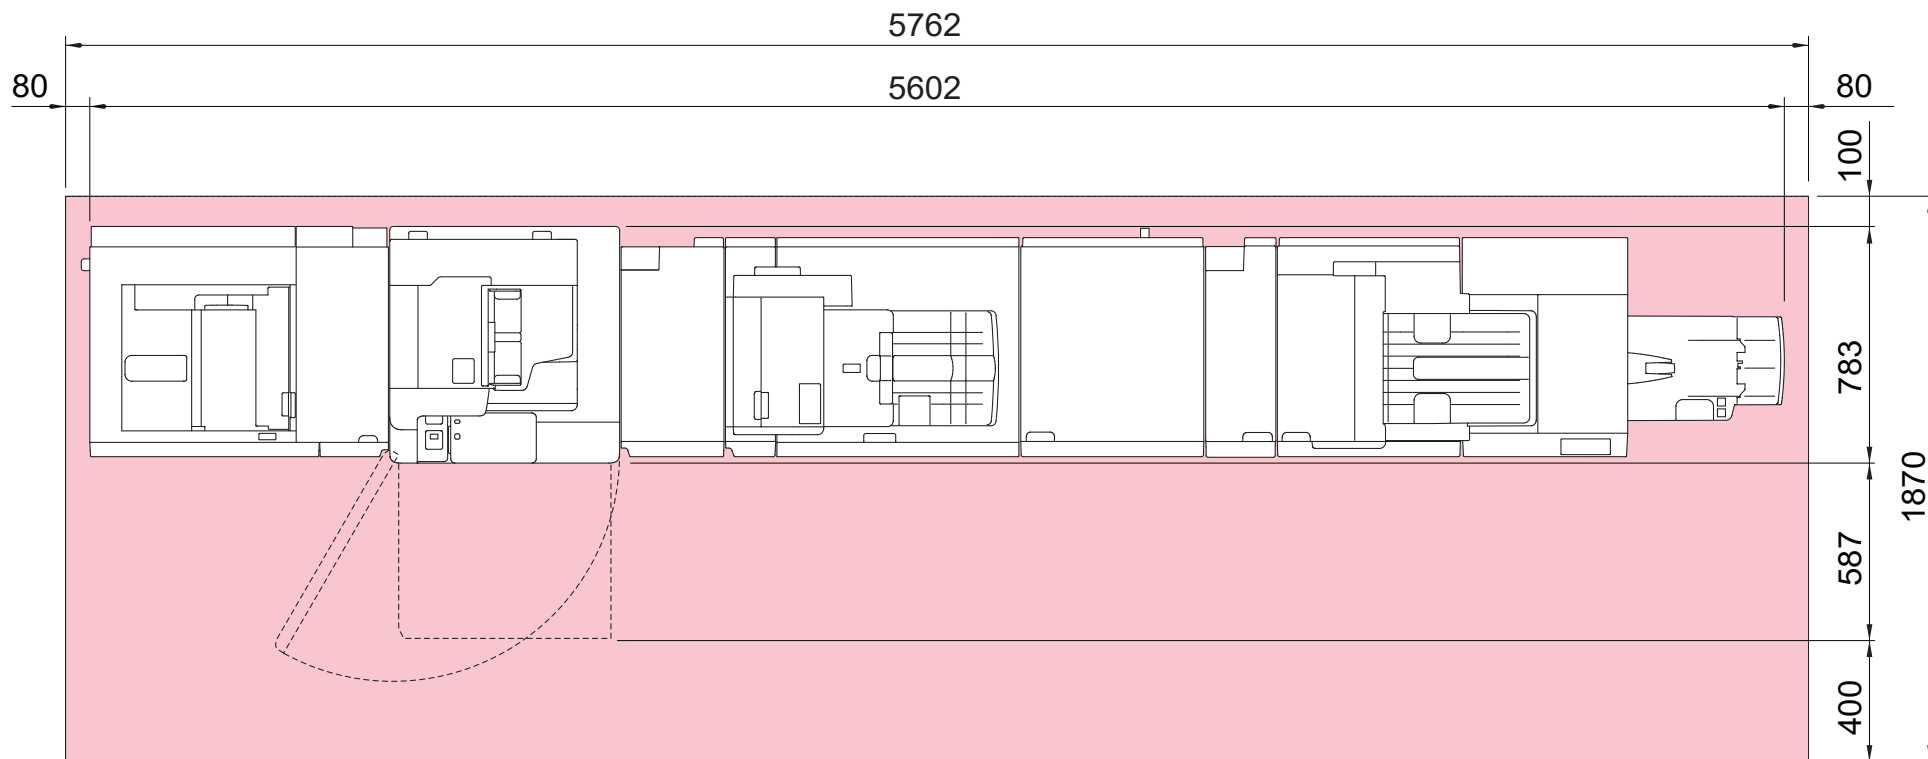

最大構成

- 本体 + エアークション給紙トレイ C1-DS*¹ + インターフェイスデカーラー D1 + インターポザー D1 + 大容量スタッカー A1*²
  + 天地トリマークリーサー D2*² + 紙折リユニット CD2 + 中とじフィニッシャー D6 + 小口トリマーフォルダー D1*²

*1 大容量給紙トレイ B1-S、大容量給紙トレイ C3-DS、エアークション給紙トレイ C1-DS は、同じサイズです。

大容量給紙トレイ B1-S は、Revoria Press E1136 には装着不可。

大容量給紙トレイ C3-DS、エアークション給紙トレイ C1-DS は、Revoria Press E1100 には装着不可。

*2 Revoria Press E1100 には装着不可。