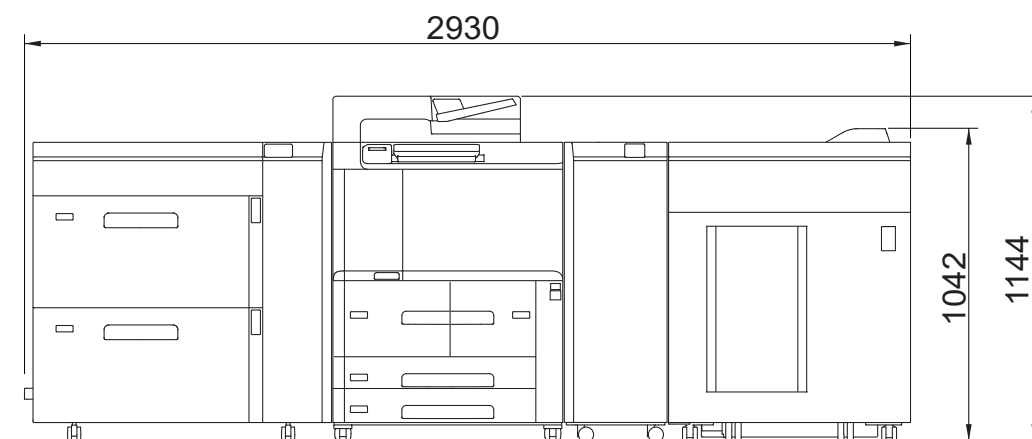

寸法図

単位：mm

最小構成

- 本体 + 手差しトレイ + オフセットキャッチトレイ *

* オフセットキャッチトレイは、Revoria Press E1100 にのみ装着可。

- 本体 + 手差しトレイ + インターポーザー D1 + フィニッシャー D6

- *1: 手差しトレイを伸張しない場合は 319mm、閉じた状態は 80mm
- *2: オフセットキャッチトレイを伸張しない場合は 356mm
- *3: トレイを伸張しない場合は 2349mm
- *4: トレイを伸張しない場合は 252mm

●本体 + 大容量給紙トレイ C3-DS*1 + インターフェイスデカーラー D1 + 大容量スタッカー A1*2

*1 大容量給紙トレイ B1-S、大容量給紙トレイ C3-DS、エアークッション給紙トレイ C1-DS は、同じサイズです。
大容量給紙トレイ B1-S は、Revoria Press E1136 には装着不可。

大容量給紙トレイ C3-DS、エアークッション給紙トレイ C1-DS は、Revoria Press E1100 には装着不可。