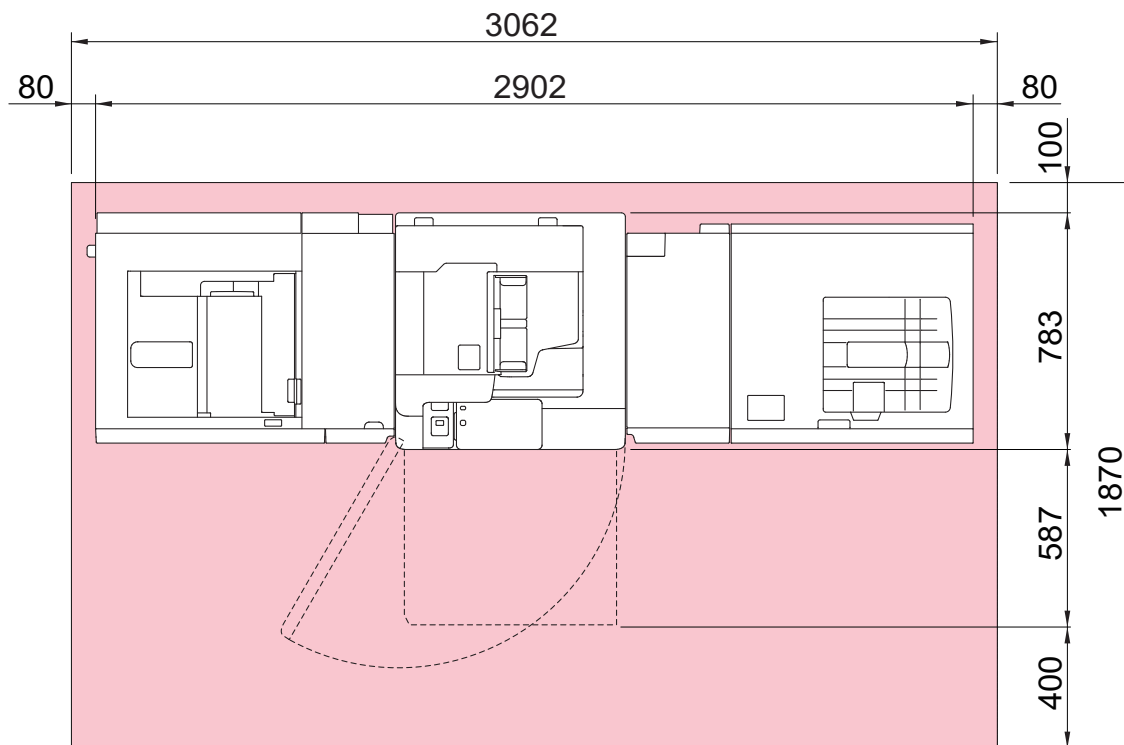

●本体 + 大容量給紙トレイ C3-DS*1 + インターフェイスデカラー D1 + 大容量スタッカー A1*2

- *1 大容量給紙トレイ B1-S、大容量給紙トレイ C3-DS、エアークッション給紙トレイ C1-DS は、同じサイズです。
  大容量給紙トレイ B1-S は、Revoria Press E1136 には装着不可。
  大容量給紙トレイ C3-DS、エアークッション給紙トレイ C1-DS は、Revoria Press E1100 には装着不可。
- *2 Revoria Press E1100 には装着不可。