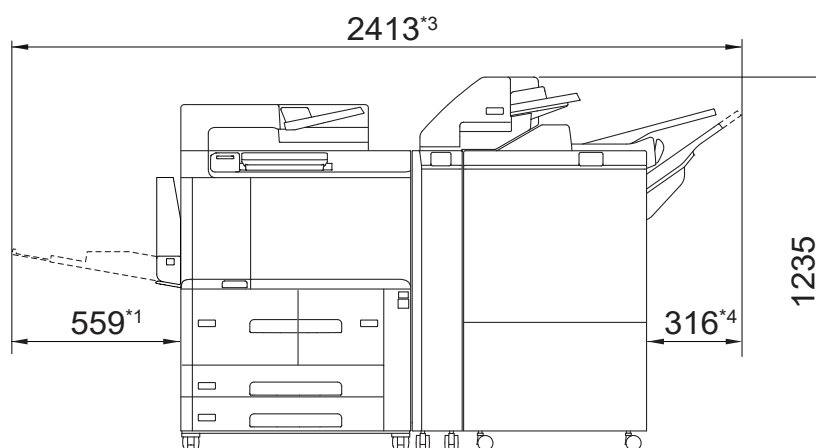

寸法図

単位：mm

最小構成

- 本体 + 手差しトレイ + オフセットキャッチトレイ *

* オフセットキャッチトレイは、Revoria Press E1100 にのみ装着可。

- 本体 + 手差しトレイ + インターポーザー D1 + フィニッシャー D6

- *1: 手差しトレイを伸張しない場合は 319mm、閉じた状態は 80mm
- *2: オフセットキャッチトレイを伸張しない場合は 356mm
- *3: トレイを伸張しない場合は 2349mm
- *4: トレイを伸張しない場合は 252mm

●本体 + 大容量給紙トレイ C3-DS*1 + インターフェイスデカーラー D1 + 大容量スタッカー A1*2

*1 大容量給紙トレイ B1-S、大容量給紙トレイ C3-DS、エアークッション給紙トレイ C1-DS は、同じサイズです。
大容量給紙トレイ B1-S は、Revoria Press E1136 には装着不可。

大容量給紙トレイ C3-DS、エアークッション給紙トレイ C1-DS は、Revoria Press E1100 には装着不可。