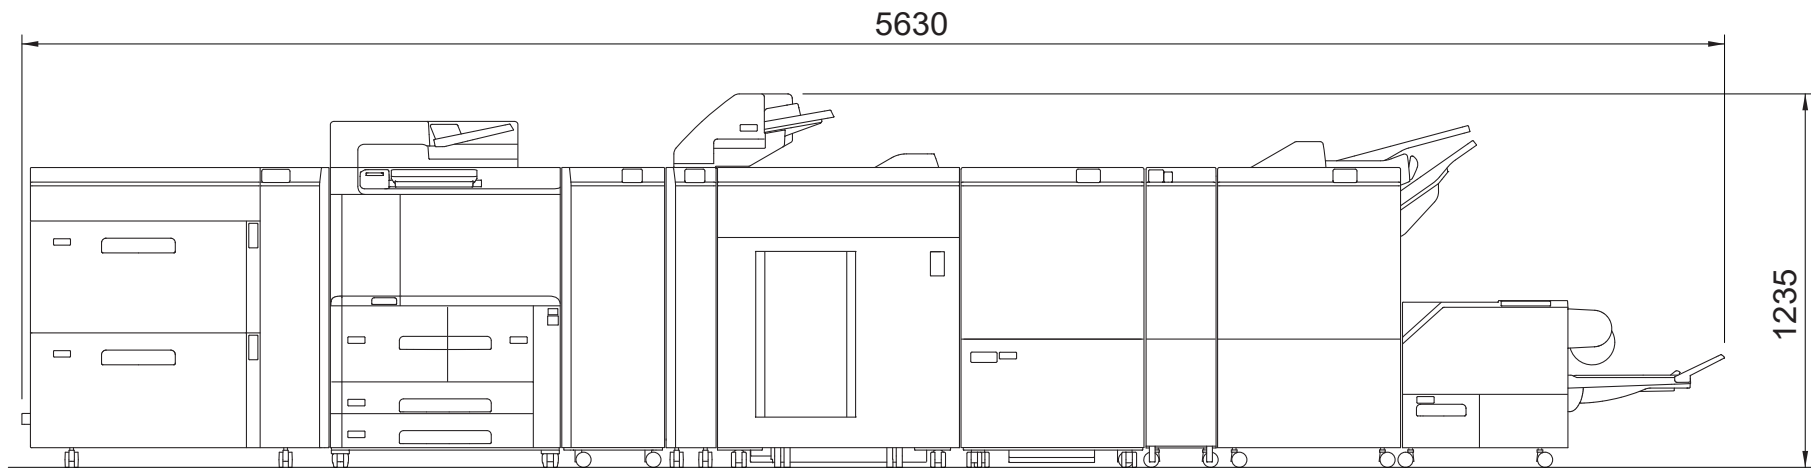

最大構成

- ●本体 + エアークッション給紙トレイ C1-DS*¹ + インターフェイスデカーラー D1 + インターポザー D1 + 大容量スタッカー A1*²
  + 天地トリマークリーサー D2*² + 紙折りユニット CD2 + 中とじフィニッシャー D6 + 小口トリマーフォルダー D1*²

*1 大容量給紙トレイ B1-S、大容量給紙トレイ C3-DS、エアークッション給紙トレイ C1-DS は、同じサイズです。
大容量給紙トレイ B1-S は、Reveria Press E1136 には装着不可。

大容量給紙トレイ C3-DS、エアークッション給紙トレイ C1-DS は、Reveria Press E1100 には装着不可。

*2 Reveria Press E1100 には装着不可。